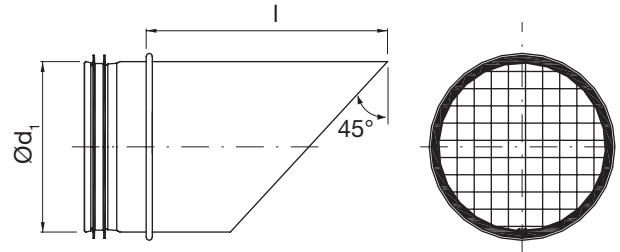

Sifflet grillagé

AVU

Dimensions

Description

Angle standard 45°.
Autres angles sur demande.

Ød ₁ nom	l mm	m kg
80	180	0,17
100	200	0,22
125	225	0,29
160	260	0,41
200	300	0,56
250	350	1,00
315	415	1,40
355	455	1,70
400	500	2,50
450	550	3,00
500	600	3,60
560	660	4,30
630	730	5,20
710	810	8,40
800	900	10,0
900	1000	12,0
1000	1100	15,0
1120	1220	19,0
1250	1350	23,0