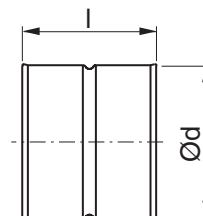

Manchon femelle

MF

Description

Manchon femelle pour connecter deux accessoires mâle.

Dimensions

Ød nom	l mm	m kg
80 *	97	0,08
100 *	97	0,10
125 *	97	0,14
160 *	97	0,21
200 *	97	0,26
250 *	139	0,42
315 *	139	0,54
355	139	0,69
400 *	184	1,01
450	184	1,31
500 *	184	1,54
560	184	1,75
630	184	1,94
710	230	2,06
800	230	2,35
900	230	4,20
1000	275	5,49
1120	275	9,39
1250	275	11,0

* Avec bord retourné

Codification